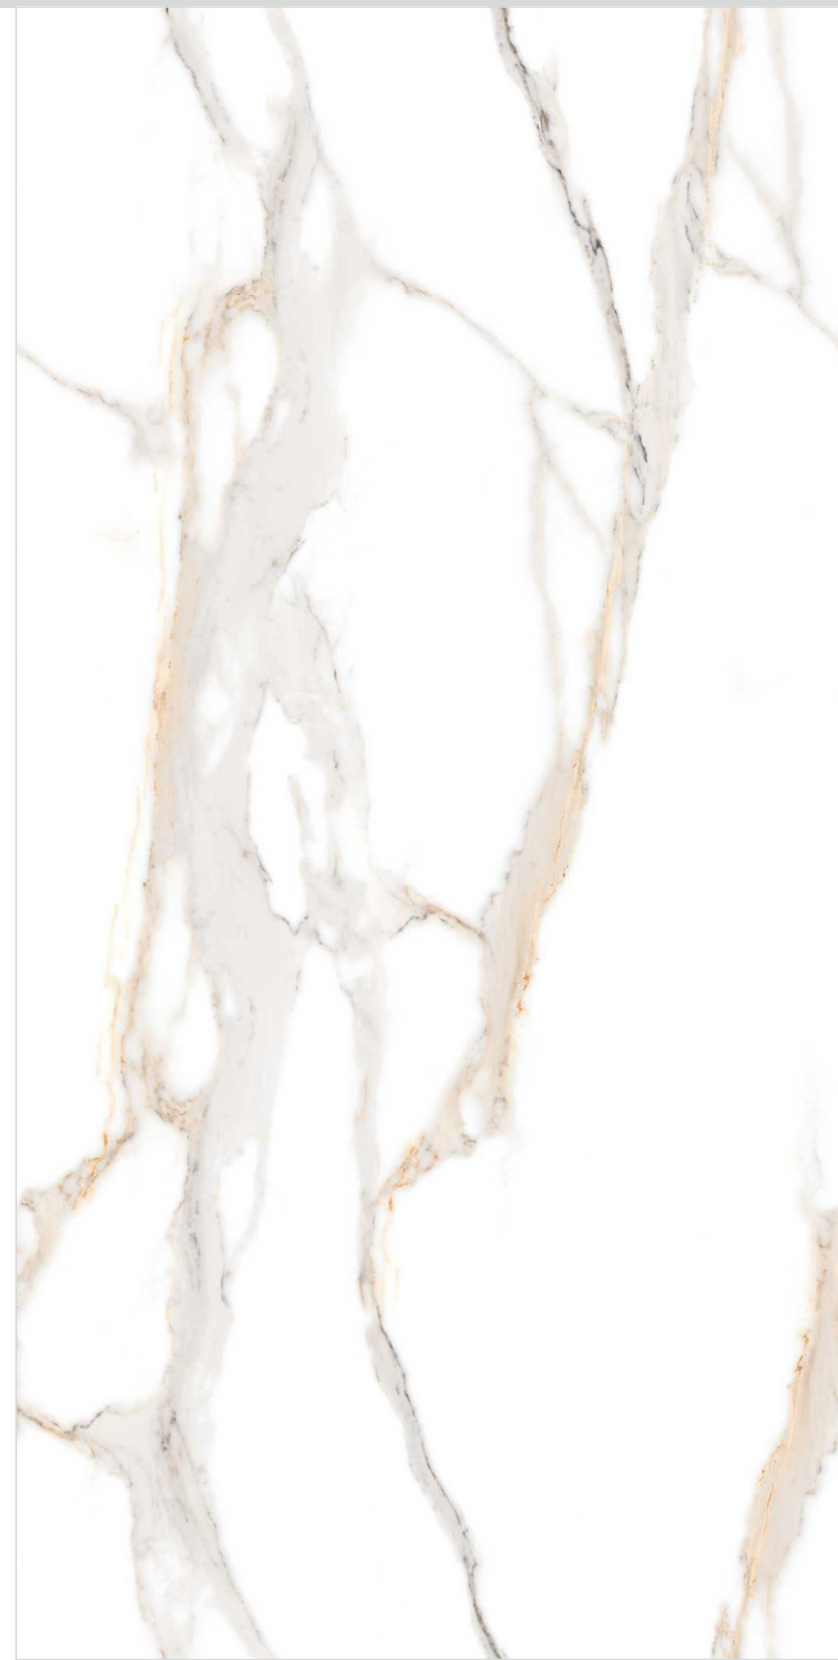

CM 012

60x120 cm

Glossy

Random faces : 5

Floor :
CM 012

LGF[®]
TILES

CM 013

60x120 cm